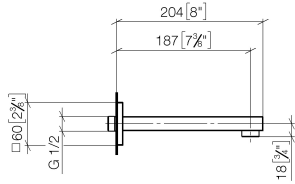

SYMETRICS eSET Touchfree Waschtischbatterie ohne Ablaufgarnitur ohne Temperatureinstellung - Chrom

ST 010 205 4080
mm [inches]