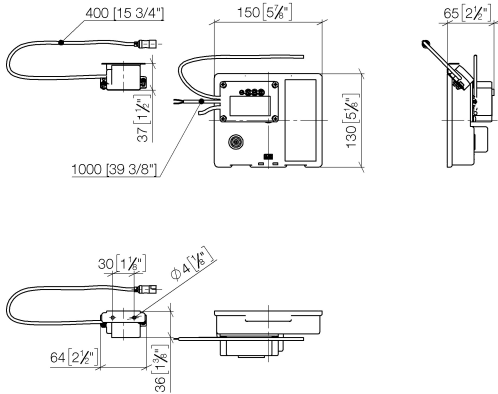

Benötigtes Zubehör

eSET Touchfree Waschtischbatterie ohne Temperatureinstellung zur Kombination mit Wandarmaturen -	35 743 970 90
•Min. Einbautiefe 90 mm	
•Max. Einbautiefe 125 mm	

Benötigtes Zubehör

eSET Touchfree Waschtischbatterie ohne Temperatureinstellung zur Kombination mit Standarmaturen -	35 742 970 90
--	---------------

Empfohlenes Zubehör

Verlängerung für Touchfree 500 mm -	12 765 970 90
--	---------------

**SYMETRICS eSET Touchfree Waschtischbatterie ohne Ablaufgarnitur ohne
Temperatureinstellung - Chrom**

ST 010 205 4080
mm [inches]

SYMETRICS eSET Touchfree Waschtischbatterie ohne Ablaufgarnitur ohne Temperatureinstellung - Chrom

ST 010 205 4980

- Ausladung 185 mm
- starrer Auslauf
- runder luftangereicherter Strahl
- Bohrungsdurchmesser 37 mm
- Rosette 60 x 60 mm
- Anschluss 1/2"
- Steckanschluss-Montage
- Durchfluss max. 7 l/min
- bleifrei