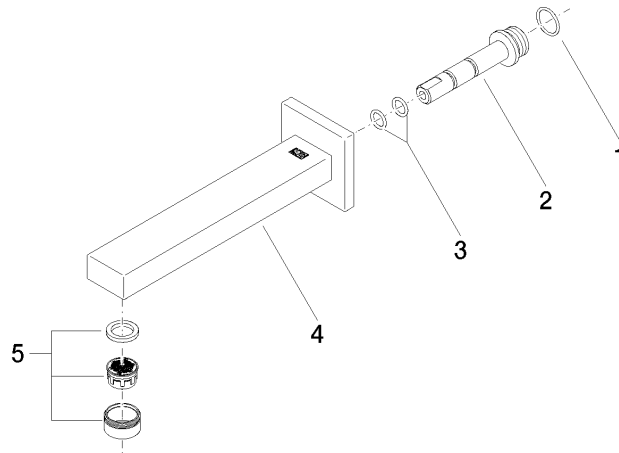

Für eine elektronische Bedienung bestellen Sie bitte das eSet Touchfree mit oder ohne Temperatureinstellung

Empfohlenes Zubehör

**UP-Wandwinkel -**

35 085 970 90

- Max. Einbautiefe 163 mm
- Min. Einbautiefe 90 mm

ST 010 205 4080
mm [inches]

Durchflussdiagramm

Zertifikate

LGA_18592.

WRAS_1904065.

**SYMETRICS eSET Touchfree Waschtischbatterie ohne Ablaufgarnitur ohne
Temperatureinstellung - Chrom**

ST 010 205 4980

Ersatzteilstückliste