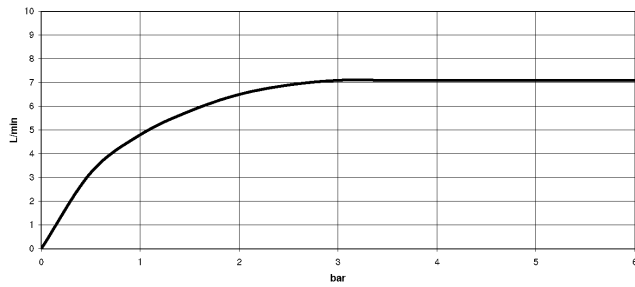

Durchflussdiagramm

Zertifikate

LGA_18592.

WRAS_1904065.